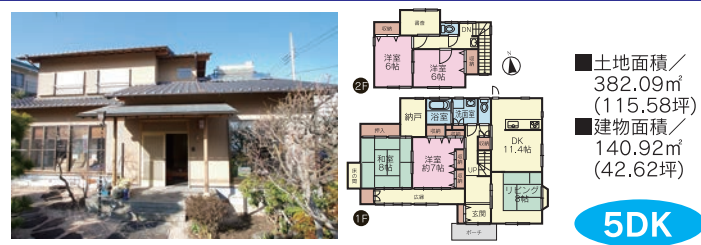

富士を望む利便性を兼ね備えたゆとりあるまち プライムスクエア富士今泉

現地販売&ご案内会 3/20 fri 3/21 sat 3/22 sun 10:00~16:00

誇街。

全76区画／販売21区画
土地／165.54㎡(50.07坪)～266.38㎡(80.57坪)
996万円～1,519万円

〈物件概要〉●所在地／富士市今泉字丸山3259-1他●都市計画／市街化区域●地目／宅地●用途地域／第2種中高層住居専用地域●建ぺい率／60%●容積率／150%●設備／上水・下水・東京電力・都市ガス・雨水排水●開発許可番号／富都土・指令第2-10号(平成30年6月15日)●接面道路／分譲地内新設道路幅員6.0m●販売価格／9,960,000円～15,190,000円●学区／青葉台小学校・吉原第二中学校●取引態様／売主

スーパーマーケットやドラッグストアなどの商業施設は勿論、病院などの主要施設も近く、生活環境が整っています。小・中学校とも徒歩10分圏内にあり、お子様の通学も安心です。

オープンハウス同時開催 16号 新築分譲住宅

★新時代冷暖システム「Z空調」搭載のエコモデルハウス ★イベントハウス収納8.8帖付 ★商業施設・病院なども近く利便性にも恵まれています

3/20(金)・21(土)・22(日) 10:00～16:00 オープンハウス販売会同時開催

中古戸建住宅 富士市 三ツ沢

★地元・富士木材さん施工の風情を感じる住宅です
★庭園も見ごたえ十分! LDKから駿河湾が一望
★コンディション良好、東南角地の物件です

●木造瓦葺2階建●都市計画／市街化調整区域●建ぺい率／60%●容積率／200%
●平成14年8月築●駐車場／5台●接面道路／南側富士市道幅員約16.0m・東側富士市道幅員約6.0m
●設備／上水道・浄化槽・LPG・カーポート●学区／富士見台小学校・吉原北中学校 (仲介)