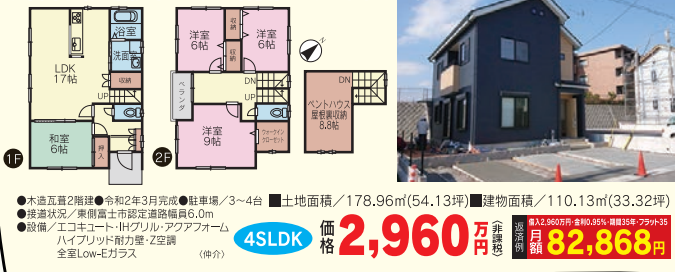

オープンハウス同時開催 16号 新築分譲住宅

★新時代冷暖システム「Z空調」搭載のエコモデルハウス ★イベントハウス収納8.8帖付 ★商業施設・病院なども近く利便性にも恵まれています

3/20(金)・21(土)・22(日) 10:00～16:00 オープンハウス販売会同時開催

中古戸建住宅 富士市 三ツ沢