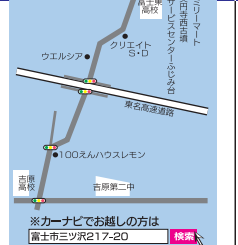

中古マンション 富士市 蓼原

★徒歩圏に商業施設・飲食店・医療機関・行政機関等揃っています
★室内コンディションが良く、東南の窓からは暖かい陽が入ります

●鉄筋コンクリート造6階建3階部分●平成19年3月築
●管理費／11,700円●修繕積立金／7,500円●駐車場／3,500円
●学区／富士第一小学校・富士中学校 (仲介)

価格 **1,400万円** 月額 **39,194円**

富士市 今泉分譲地 全3区画

今泉小・吉原第二中校区 2020年4月完成予定

区画	面積	坪単価	価格
1		済	
2	166.00㎡(50.21坪)	20万円	1,004.2万円
3		済	

富士市 富士岡分譲地 全4区画

吉永第一小・吉原東中校区 即日渡し可

区画	面積	坪単価	価格
1		済	
2	184.62㎡(55.84坪)	18万円	1,005.12万円
3	221.86㎡(67.11坪)	18万円	1,207.98万円
4	216.36㎡(65.45坪)	15万円	981.75万円

富士市 矢立町分譲地 全4区画

東小・富士宮第一中校区 2020年5月完成予定

区画	面積	坪単価	価格
A	163.11㎡(49.34坪)	20万円	1,036.14万円
B	164.60㎡(49.79坪)	19万円	946.01万円
C		済	
D		済	

富士市 松岡分譲地 全4区画

岩松北小・岩松中校区 2020年5月完成予定

区画	面積	坪単価	価格
1	179.47㎡(54.28坪)	25万円	1,221.3万円
2	200.12㎡(60.57坪)	20万円	1,211.4万円
3	179.48㎡(54.29坪)	22.5万円	1,221.525万円
4	241.96㎡(73.19坪)	20万円	1,463.8万円

富士市 岩本分譲地 全5区画

岩松北小・岩松中校区 2020年9月完成予定

区画	面積	坪単価	価格
1	198.25㎡(59.97坪)		
2	199.58㎡(60.37坪)		
3	209.90㎡(63.49坪)		
4	185.66㎡(56.16坪)		
5	186.60㎡(56.44坪)		

近日価格発表致します