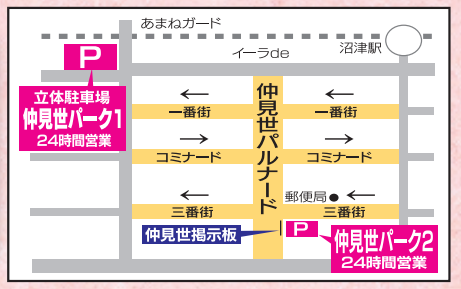

## 春のセレクト抽選会

期間中参加店で2,000円以上お買い上げいただくと、応募券を1枚差し上げます。

抽選で89名様にプレゼント

応募期間 3/31(火)まで

抽選日 4/1(水)

応募場所 マルサン書店前

発表 仲見世掲示板・HP http://www.n-shopping.jp

売って占い商店街 場所: 仲見世バルナード

毎月第1日曜日に ●手相(10分) 1,100円~ ●算命学占い(20分) 2,200円~ 開催しております (次回▶5/30開催予定) 宿命占い ☎054-255-3320

東洋占い(算命学) 教室 生徒募集

富士・沼津教室 東洋宿命学院 ☎054-254-9882 https://sizu3.com/ 生徒募集

回廊

霊安室

病院や施設から直接お連れしてご安置できます。

洋室会場

ご会葬者様～20名様位の会場です。