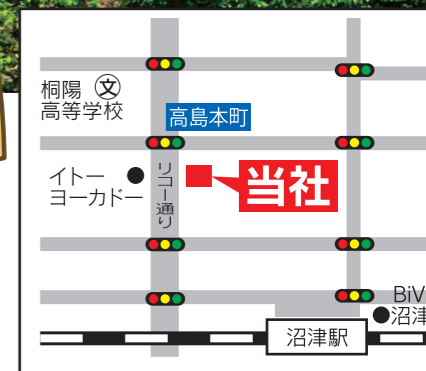

戸建・土地・マンション

秘密厳守

査定・ご相談
無料

安心・丁寧
迅速

買取いたします!

ホームページ
からも
問合せ可能

不動産の売却をご検討の方、売却にお困りの方、東部不動産開発にお任せ下さい!

よくあるお悩み内容

- ◆相続したが、そのままになっている
- ◆毎年の草刈りが面倒
- ◆売りに出している物件が売れない
- ◆今後利用予定もないが、ただ保有している
- ◆ローンの支払いが困難
- ◆売りたいが、どうしたらいいかわからない

(公社) 静岡県宅地建物取引業協議会会員 静岡県知事(3)第12848号 <https://www.tfkinc.co.jp>

お客様にご提供頂いた個人情報は
査定目的以外に使用することはありません。

土地・一戸建・マンション他

株式会社 **東部不動産開発**

沼津市新宿町7-1 塩崎ビル1階
営業時間 9:30~18:30 / 定休日 水曜日

TEL. **055-920-0400**