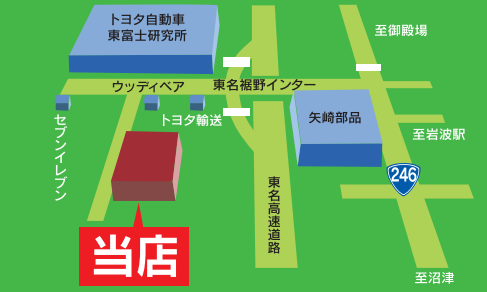

パチスロ

5円
スロット

1円
パチンコ

20円
スロット

20円
スロット

©2005 雨宮慶太/Project GARO
©2006 雨宮慶太/東北新社・バンダイビジュアル
©2011「呀」雨宮慶太/東北新社 ©2013「桃幻の笛」雨宮慶太/東北新社
©2013「絶狼」雨宮慶太/東北新社 ©2015「媚空」雨宮慶太/東北新社
©2010 - 2016 雨宮慶太/東北新社 ©2016「絶狼」雨宮慶太/東北新社
©2017「神ノ牙」雨宮慶太/東北新社 ©2018「JINGAI」雨宮慶太/東北新社
©2018「月虹ノ旅人」雨宮慶太/東北新社 ©Sansei R&D

©2005 雨宮慶太/Project GARO
©2006 雨宮慶太/東北新社・バンダイビジュアル
©2011「呀」雨宮慶太/東北新社 ©2013「桃幻の笛」雨宮慶太/東北新社
©2013「絶狼」雨宮慶太/東北新社 ©2015「媚空」雨宮慶太/東北新社
©2010 - 2016 雨宮慶太/東北新社 ©2016「絶狼」雨宮慶太/東北新社
©2017「神ノ牙」雨宮慶太/東北新社 ©2018「JINGAI」雨宮慶太/東北新社
©2018「月虹ノ旅人」雨宮慶太/東北新社 ©Sansei R&D

©Marvelous/「閃乱カグラ」パートナーズ ©OIZUMI

●戦コレ!「泰平女君」徳川家康 ●パチスロ猛獣王 王者の咆哮

新型
コロナ
ウイルス
対策

- ●店内の換気を行っております。
- ●共用部分・台の消毒を行っております。
- ●ご来店の際にはマスクの着用をお願い致します。
- ●従業員のマスクの着用を義務づけております。
- ●飛沫防止ボードを設置し、台の間引きを行っております。
- ●入店時に手指の消毒をお願い致します。

安心 店内抗菌作用のある
光触媒コーティング施工済み

便利 無料WiFi
使えます

ばちんこ依存症相談機関
認定特定非営利活動法人
リカバリーサポート・ネットワーク
リカバリーサポート・ネットワークは、ばちんこ依存症からの回復を助ける
ための電話による無料相談を行っています。当団体の情報は、パチンコ・パチスロ
産業に21世紀の未来、発展、豊かによってまわられています。

相談窓口 050-3541-6420 受付時間 10:00~22:00
ホームページ <http://rsn-sakura.jp/>

パチンコ・パチスロは適度に楽しむ遊びです。
のめり込みに注意しましょう。

パチンコ・パチスロは18歳になってから。
全日本遊技事業協同組合連合会

東名
千両
PACHINKO

お金を持って県外に来るように
言われたらサギです!
静岡県警察

ATMへ行くように言われたら
詐欺です!
ATMでお金は
戻りません!
静岡県警察

キャッシュカードは他人に渡さない!
暗証番号は絶対に教えない!
静岡県警察

孫や息子からの電話は
念のため確認を!
静岡県警察