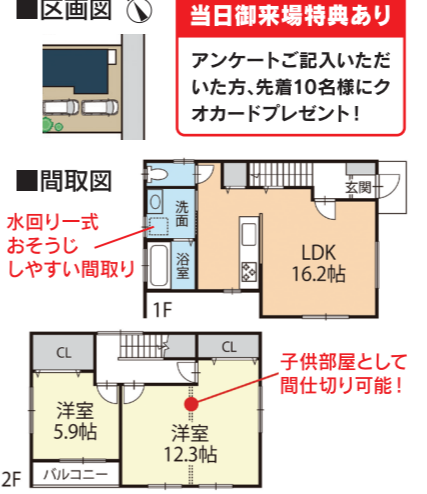

### オープンハウス開催!

8/6(土)・7(日) AM10:00~PM4:00

当日御来場特典あり  
アンケートご記入いただいた方、先着10名様にクオカードプレゼント!

土地面積/114.73㎡(34.73坪)  
建物面積/ 82.70㎡(25.01坪)

販売価格 **2,480万円** (税込)

- 構造/木造2階建
- 完成/2022年7月末
- 外構/8月中旬完成予定
- 建確/第2022静岡住ま00797号
- 駐車/2台可(専任媒介)