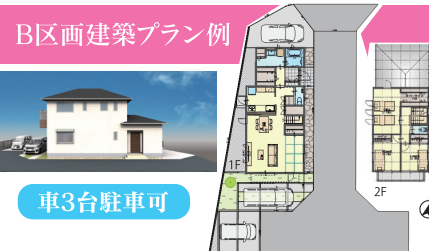

伊豆の国市 長岡分譲地 (売主)

★伊豆縦貫道インター近く
★湯らっく公園南側

■所在地/静岡県駿東郡清水町新宿83-1
■土地権利/所有権 ●地目/宅地 ●都市計画/市街化区域 ●用途地域/第1種低層住居専用地域 ●建ぺい率/60% ●容積率/200% ●現況/更地 ●引渡条件/現況渡し ●接道状況/北側幅員約8m公道に9.7m接道 ●備考/電柱あり

■土地面積/152.31㎡(46.07坪)
■価格 1,980万円

■B区画 価格 980万円 土地面積/156.49㎡(47.33坪)
■C区画 価格 980万円 土地面積/173.98㎡(52.62坪) (プラス通路73.45㎡)

●商業地域 ●建ぺい率/80% ●容積率/240% ●準防火地域、静岡県建築基準条例第10条、通行地役権、水道加入金免除

車3台駐車可

売土地 清水町新宿 (仲介)

★生活利便の良い住宅地
★サントムーン柿田川……530m
清水小学校……1,570m
三島信用金庫清水町店…120m