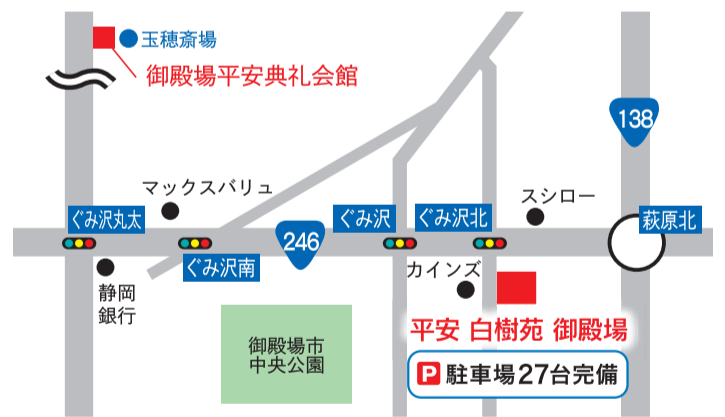

365日24時間いつでもお電話いただけます

役務内容

充実した施設で経験豊富な担当者が
丁寧にご奉仕させていただきます。

※1 柩送距離・時間帯によっては、追加料金が生ずる場合がございます。 ※写真はイメージです。