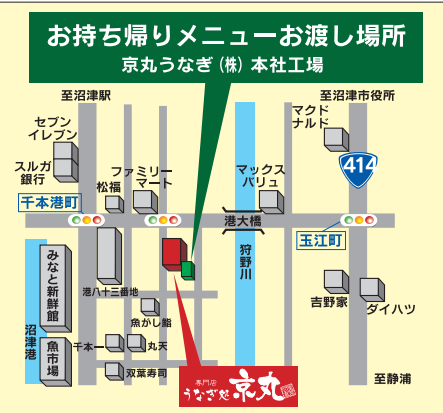

① 電話予約 10/28金・29土に  
お電話でご予約下さい(受付時間/9:00~18:00)  
☎055-963-9384(本社)

② Web予約  
事前決済で  
当日受け取りスムーズ!  
クレジット決済・コンビニ決済  
キャリア決済対応

京丸うなぎ  
公式オンラインストア  
からご注文

https://shop.kyoumaru.jp

10/30日に  
本社工場前(店舗東側)にてお渡し致します