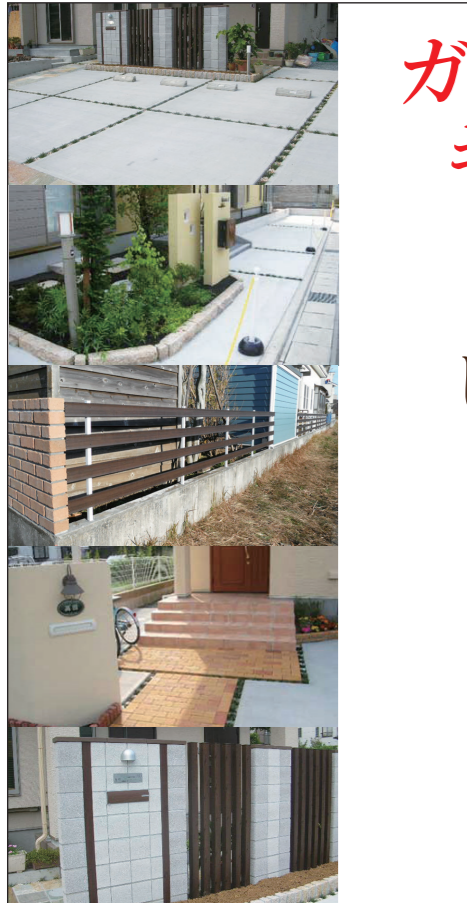

証明写真

パスポート・ビザ・履歴書・マイナンバーなど

証明写真 枚880円 焼増 枚220円

トーマイカラー
沼津市五月町5-8
Tel 055-923-3866
<https://tomei-color.com>

地元結婚1,200組以上誕生中!!
地域密着!! 創業35年!!

年内出会う結婚!!

入会金無料!!

当社はネットの良さと仲人の良さをプラスしたハイブリット婚活で一年以内の結婚を目指します!!
会員様全員結婚に対し前向きな方々ばかりです!!

売土地

沼津市千本常盤町

■閑静な住宅地
■沼津駅まで徒歩22分

土地面積 / 193.64㎡ (58.57坪)
間口9.6m

●地目/宅地 ●第一種中高層住居専用地域
●建ぺい率/40% ●容積率/150%
※埋蔵文化財包蔵地(調査済のため建築可)
※第二種風致地区 ※上下水道完備予定

〈売主〉 価格 **1,080万円**

静岡県宅地建物取引業協会会員 静岡県知事免許(8)第7026号
有森不動産 ☎(055)966-1213代
取引条件の有効期限/令和4年11月末日

静岡県最低賃金

令和4年10月5日発効
県内で働く全ての労働者に適用される最低時額は **944円**です

●特定の産業には特定最低賃金が定められています 静岡県労働局賃金室
●お問い合わせは右記または最寄りの労働基準監督署へ TEL054-254-6315

20代～シニア(80代)迄(男・女)紹介可能です!
BAP在籍東部在任会員様4,000名以上在籍中!!
各種公的証明書提出済!! (女性会員様多数活動中です!!)
圧倒的多数の地元会員様で対応致します!!

県知事認可/静岡結婚相談事業協同組合員

BAP結婚情報サービス

☎055-952-5999 BAP結婚 検索
沼津市大手町5-7-1モラダ1(515号) 定休日/毎週火・水曜日

スカット!! スッキリ!!

子供から大人まで
ふらっと気軽に立ち寄ってください!

大人調髪
|カットのみ— 1,100円(税込)
|カット・シャンプー・シェイビング・フローラ込 2,000円(税込)
|シルバー60歳以上 1,800円(税込)

沼津市根古屋172-4 グレートハビネス1F
安心の創業20年 ファミリーサロン **スカット**
TEL.055-968-0886
駐車場 10台 営業時間/AM8:30～PM7:00

自然と暮らす家! 完成見学会 オープン開催

11/12(土) 13(日)
10:00～17:00
長泉町元長窪

みどころ満載!
富士山のひのきや杉の構造美
奥さんが磨いた葎山の枝付ひのき
庭のひのきの枝手すり
落ち着く、楽しいロフト
土壁や古道具、シンプル錠
大空間を暖める薪ストーブに火をいれてお待ちしています!

会場はQR HPを見てね!

薪ストーブと自然素材の工務店
住まい工房 とうくい
〒411-0035 三島市大宮町1-2-29 TEL055-981-5502

この見学会はお施主様のご厚意で開催致します
詳細はHPをみてね!
感染症対策として消毒・マスクの着用、ご連絡先のご記入にご協力下さい。

ガーデンリフォーム キャンペーン中!

お客様の夢をかたちに…
庭をリフォームしてみませんか?

詳しくは

ガーデン・エクステリアリフォーム

中建 お問い合わせ TEL・FAX 055-920-3513
沼津市大岡 2725-12

スタッフ募集中 経験者は優遇します
※詳細はお問い合わせください

T-POINT 当店で Tポイントが貯まります。

『入れ歯の悩み』個別無料相談会

～入れ歯でも食べる喜びを～ 11月25日(金) 9:00～13:00 事前予約制 8名

院長 香西 平 クラウス

- ✓ 何度作り変えても合わない
- ✓ 上手く噛めず食事が楽しめない
- ✓ 見た目が気になって人前で笑えない

「落ちない・浮かない・噛める」入れ歯の選択肢

開業から入れ歯診療に力を入れ、精密義歯製作専門の技工所とタッグを組み悩みの原因を追究。当日は院長と技工士や入れ歯専門カウンセラーがそれぞれの立場から寄り添い話を聞き、一人一人に合った最善の入れ歯を提案します。

過去の相談会では「やっと相談できる歯医者さんに出会えた」「毎日の食事が楽しくなった」「家族と同じ食事ができ、若く見られるようになった」など喜びの声が届いております。

保険診療では限界がある入れ歯製作ですが、当院では正しい噛み合わせや顎の筋肉を正しい位置に戻すオーダーメイド(自費診療)での製作が可能です。入れ歯はこんな物と長年悩み辛い経験をしている方など諦めず是非ご相談ください。

こうざい歯科クリニック 駿東郡清水町堂庭187-10
【診察時間】9:00～13:00、14:30～18:30【休診日】月曜・日曜・祝日 **Tel.055-928-5434**

入れ歯専門ホームページはこちら