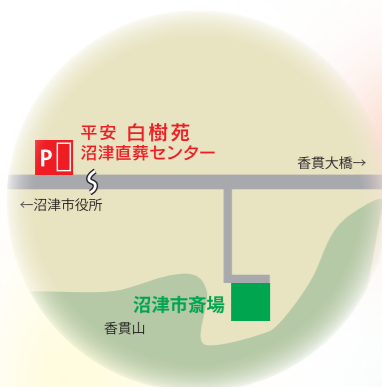

if もいもの時 平安 白樹苑 沼津 直葬センター

～ご負担少なくお見送りできる…白樹苑の一日葬～

少人数専用会館です

霊安室は**365日**
24時間対応致します

ご葬儀後の
アフターフォローも
充実しております

早朝・夜間でも
お電話1本で
お迎え致します

沼津市斎場まで
車で3分です

ご葬儀の各種手続きを
お手伝い致します