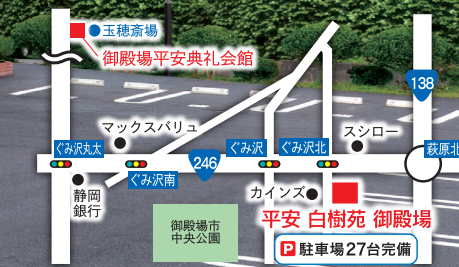

SUMMER HOUSE
tel.0550-82-5778 【営業時間】10:00～19:00 駐車場20台/定休日:水曜
〒412-0026 静岡県御殿場市東田中1-18-15
FORUM21 1F ミスタードーナツさんとなり
patagonia BLUE BLUE HOLLYWOOD RANCH MARKET new balance DANTON
nisica maillot mao-made PARADIS Gymplex FALKE
www.summerhouse.co.jp

if
あしもの時

平安 白樹苑 御殿場

少人数専用会館です

霊安室は365日
24時間対応致します

早朝・夜間でも
お電話1本で
お迎え致します

忌明け法要までの
アフターフォローも
充実しております

読経奉仕サービス※1
がございます

ご葬儀の各種手続きを
お手伝い致します