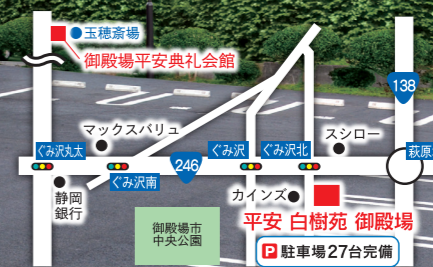

**SUMMER HOUSE**™  
tel.0550-82-5778 【営業時間】10:00~19:00 駐車場20台/定休日:水曜  
〒412-0026 静岡県御殿場市東田中1-18-15 FORUM21 1F ミスタードーナツさんとなり

www.summerhouse.co.jp

if  
もしもの時

# 平安 白樹苑 御殿場

少人数専用会館です

霊安室は365日  
24時間対応致します

早朝・夜間でも  
お電話1本で  
お迎え致します

読経奉仕サービス※1  
がございます

忌明け法要までの  
アフターフォローも  
充実しております

ご葬儀の各種手続きを  
お手伝い致します

※1 お寺様がなくお困りの場合はご相談ください。少ないご負担で葬儀読経を奉仕させていただきます。宗派のご指定はできません。日程の調整をお願いする場合がございます。