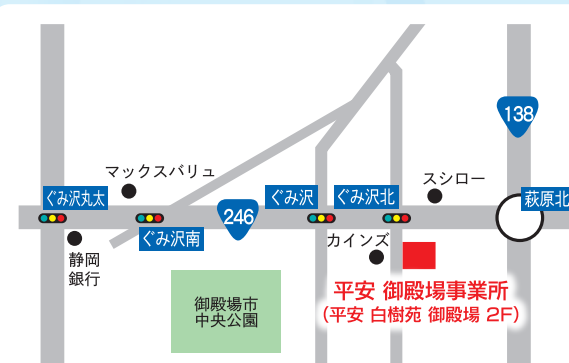

勤務地 | 平安 御殿場事業所 [平安 白樹苑 御殿場2F] (御殿場市ぐみ沢89-3)

セレモニー相談員のお仕事

お近くの葬祭会館や、婚礼・成人式・七五三等、お祝い事の店舗エスタシオンを地域の皆様に紹介しながら平安会員をおすすめするお仕事です。特に葬祭市場は今後、より拡大していく市場となりますので長期間勤務が可能で安定した収入が得られます。

セレモニー相談員

1日のお仕事の流れ

A M	9:15 事業所にて	9:40	P M	12:00 お昼休み(1.5h)	13:40	16:00	16:30
	伺う先の資料準備	午前の案内へ出発		事務所に戻ってきてお弁当をいただきます	午後の案内へ出発	事業所に戻ってきます	事務処理や明日の支度をして終了