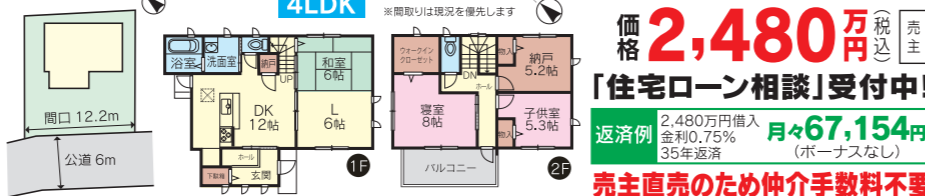

- ★富士宮北高校西側
- ★角地・2方道路
- ★身延線「西富士宮駅」徒歩19分
- 土地面積/306.00㎡(92.56坪)
- 第1種住居地域 ●建ぺい率/60%・容積率/200%
- 大宮小・富士宮第二中学校区

価格 **1,388.4万円**

富士宮市 若の宮町

- ★郵便局(本局)西側、閑静な住宅地
- ★位置指定道路に接道
- 土地面積/292.06㎡(88.34坪)
- 第2種中高層住居専用地域
- 建ぺい率/60%・容積率/150%
- 東小・富士宮第一中学校区
- 給排水工事は売主が負担します

富士宮市 中里東町

- ★森永乳業工場西側
- ★南面道路・日当たり良好
- 土地面積/95.74㎡(28.96坪)
- 第1種住居地域 ●建ぺい率/60%・容積率/200%
- 貴船小・富士宮第四中学校区

貸店舗

富士宮市 西町

- ★南向き・住居付
- ★身延線「西富士宮駅」徒歩3分
- 使用部分面積/48.60㎡(14.70坪)
- 構造・規模/木造2階建1階部分
- 礼金なし ●敷金3ヶ月 ●保証金なし ●1979年10月築 ●契約期間3年

賃貸アパート

富士宮市 北山

- 2DK 和6帖・洋6帖
- 2階建2階部分 ■バルコニー

ホームページはこちら **富士一不動産** 検索

売中古住宅 富士宮市 淀平町 7/23日

現地販売会開催 13:00~16:00

- オール電化住宅
- 駐車場4台可
- 築浅物件(築4年)
- 富丘小・第四中校区

- 土地面積 / 166.17㎡(50.26坪) ■建物面積 / 103.51㎡(31.31坪)
- 構造 / 木造合金メッキ鋼板ふき2階建 ●地目 / 宅地
- 築年月 / 平成31年4月築 ●用途地域 / 第一種住居地域
- 建ぺい率 / 60% ●容積率 / 200% ●駐車場 / 4台可

価格 **2,480万円** (税込) 売主
「住宅ローン相談」受付中!
返済例 2,480万円借入 金利0.75% 35年返済 月々 **67,154円**
売主直売のため仲介手数料不要

夏のボーナス還元セール ~8/26土

店内全品選べるレンズ付きセット フレーム + 選べるレンズ + ケース + 3大保証
超薄型レンズ or 遠近両用レンズ

お会計額に応じて割引額がアップ

20,000円以上の メガネをお買い上げの場合 2,000円 割引	30,000円以上の メガネをお買い上げの場合 4,000円 割引	40,000円以上の メガネをお買い上げの場合 6,000円 割引
---	---	---