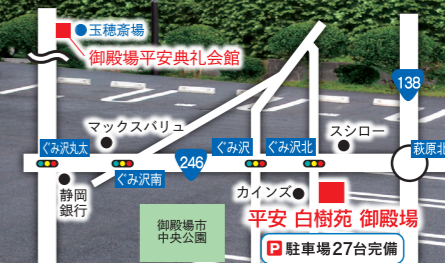

※1 お寺様がなくお困りの場合はご相談ください。少ないご負担で葬儀読経を奉仕させていただきます。宗派のご指定はできません。日程の調整をお願いする場合がございます。

ご負担の少ない火葬式

白樹プラン

¥216,700～ (税込)

(通夜・葬儀を行わないプラン)

白樹プランセット内容

充実した施設で経験豊富な
担当者が丁寧にご奉仕させて
いただきます。

ご予算に合わせて丁寧に
ご相談・お見積もりを致します。
お問い合わせください。

※2 柩送エリア・時間帯によっては、追加料金が生ずる場合がございます。 ※写真はイメージです。

こちらのコースもございます

家族葬プラン

¥377,850～ (税込)

～10名様以下のご葬儀に最適です～
(小ホールで行う一日葬のプランです)

平安 白樹苑 御殿場

静岡県御殿場市ぐみ沢89-3

365日24時間 いつでもお電話いただけます。 ☎ 0550-81-0333