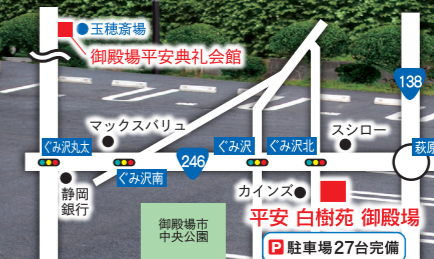

if
もしもの時

平安 白樹苑 御殿場

僕の時は
こぢんまりでいいよ。

分かりました。
しつかりと
お見送りしますね。

※1 お寺様がなくお困りの場合はご相談ください。少ないご負担で葬儀読経を奉仕させていただきます。宗派のご指定はできません。日程の調整をお願いする場合がございます。

ご負担の少ない火葬式

白樹プラン

¥216,700(税込)～