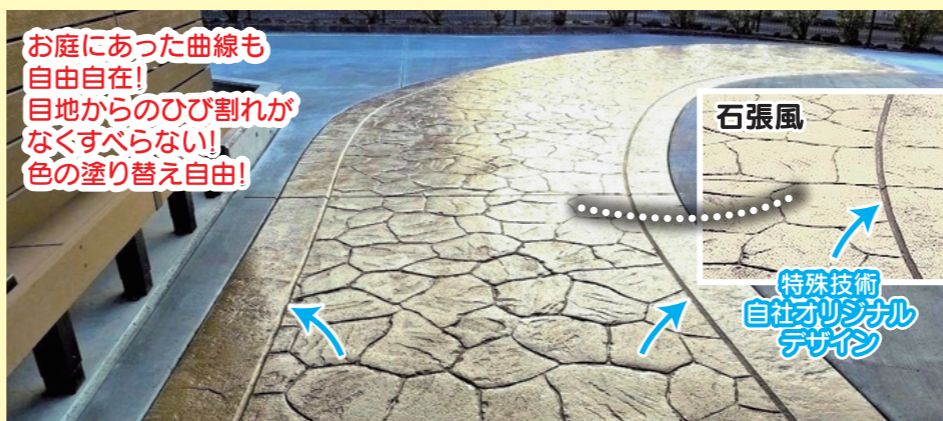

30パターンの模様、40色以上のカラーから選べます。

※全てお客様のコンクリートの厚みで施工可能です

before

after

基礎の高さ自由自在!
耐久性に優れる
寒冷地仕様も可能!

アメリカ仕様
スタンプデッキ

コンクリートなので
耐久性があり腐らない
通常フェンスも
設置可能なので低価格

施工実例