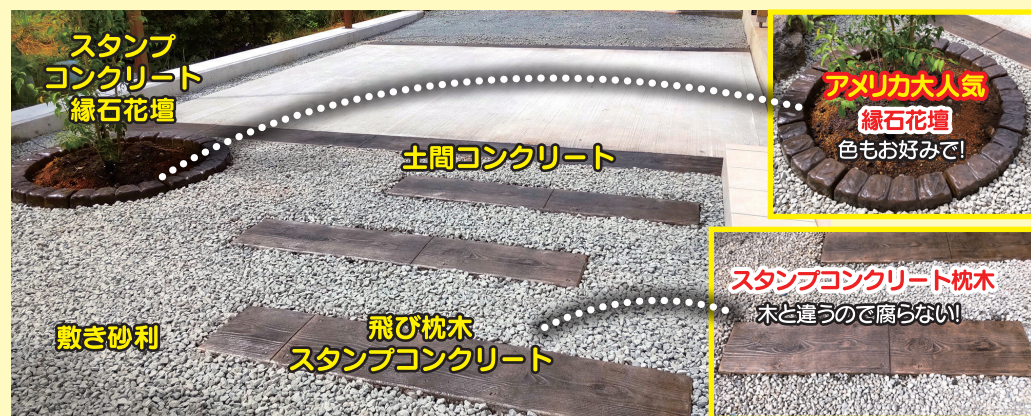

時代はスタンプコンクリート

アメリカより資材・特殊技術を直輸入
[地元ではインターロッキングブロックよりスタンプコンクリート]
を選ぶことによりお客様から嬉しいお声を頂いております

30パターンの模様、40色以上のカラーから選べます。 ※全てお客様のコンクリートの厚みで施工可能です

エクステリア・資材 大特価

メーカー直送 45%~52%OFF!!

カーポート・人工デッキ・人工芝・フェンス等

施工実例

施工の流れ

★ **スタンプコンクリートとは**、コンクリート床面に型押しする事により、本物の自然石やレンガ、枕木などの風合いを表現します。また、コンクリートでの施工のため、コストパフォーマンスに優れています。さらに、**レンガ・ブロックと違い隙間から目地が出なく** コーティング使用により汚れもすぐに洗い流せます。

草刈り・敷き砂利等、ご相談下さい!! 駐車場工事お任せ下さい お気軽に、お電話ください! ご予算に応じて施工します。