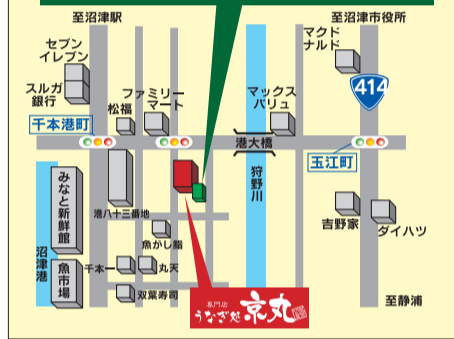

Web予約が
おすすめ!
事前決済で当日受け取りが
スムーズです!

お持ち帰りメニューご予約方法

① 電話予約 10/20(金)・21(土)に
(受付時間/9:00~17:00)

お電話でご予約下さい
☎055-963-9384(本社)

② Web予約 10/21(土)17:00まで

京丸うなぎ 公式オンラインストア

からご注文
https://shop.kyoumaru.jp

10/22日に

本社工場前(店舗東側)にてお渡し致します

お持ち帰りメニューお渡し場所

京丸うなぎ(株)本社工場

10/21(土)・22(日) 10:00~16:00
(雨天決行)

特設販売コーナー

2日間限りの
大特価

特設販売所にて
チヨイ島・ハンパ品や
お買い得品多数!
恒例の大特価!!

10/21(土)・22(日) うなぎ増量キャンペーン