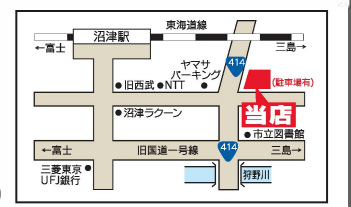

静岡県公安委員会許可第491070426200号

成人祝いのあたたか お返しにあたたか 温泉毛布

温泉敷毛布 特許
かんたんシーツ
サイズ:100cm×205cm(シングル)
毛羽部分:アクリル100%
7,980円(税込)

温泉毛布 特許
ニの〜マイヤー
サイズ:140cm×200cm(シングル)
毛羽部分:アクリル100%
9,980円(税込)

寒さの厳しいこの季節、大切な方へ心も身体もあたたまる
「温泉毛布」を、感謝の気持ちと共に贈りましょう。

ご贈答用にギフト包装

ギフトBOX 通常1箱550円(税込)のところ
無料期間 期間限定無料
1/6~1/19 ※のし無料でお付けいたします

さくらみち
櫻道ふとん店

【営業時間】朝9時30分~夜7時
静岡県御殿場市萩原992-115
055089-1407

はじめまして、あなたの街にやってきました。よろしくお祈いします!

センチュリー21
ワンズエステート御殿場・箱根店
CENTURY 21
ワンズエステート
0550-70-4777
OPEN!!
お気軽にどうぞ来店ください

オープンキャンペーン
①訪問査定された方
先着5名様 らーめん阿羅漢様
お食事券3,000円分進呈
②ご来店・アンケートご記入
先着10名様 QUOカード
500円分進呈

御殿場市 おすすめ物件
他にも多数おすすめ物件
ございます!!

マンション バルクレール御殿場
御殿場駅まで徒歩6分・床暖房付
価格 1,530万円
★エビ・スクエアまで徒歩3分
★コンビニまで徒歩4分
★日当り・眺望良好
★エアコン付

中古戸建 御殿場市中山
富士岡駅まで徒歩1分・オール電化
価格 2,680万円
★スーパーまで徒歩1分
★駐車場3台
★キッチン
★LDK18帖以上

お気軽にご相談
不動産のプロが丁寧に
ご説明いたします!

売りたい! 査定無料
ご悩みのご相談は無料です!
●相対した不動産をどうしよう?
●急な転居があり売却したい
●使っていない不動産を処分したい...など
秘密厳守 迅速対応 相談無料

買いたい!
あなたの住まい探し応援します!
●なかなか物件が見つからない
●本当に買えるかな?リフォームはいくら?
●家を売っての方がいいかな...など
未公開物件のご紹介 ローン相談 ライフプラン
マイページ登録がおすすめ!

お問合せ
CENTURY 21 0550-70-6777
ワンズエステート御殿場・箱根店
静岡県知事免許(6)第11160号 FAX:0550-70-6778
〒412-0045 御殿場市川島田136-1レジデンスn'S102
E-mail:c21ones@numacushi-fudousan.com 各都道府県/令和6年1月末日

よろしくお祈いします!
「まごころ」をモットーに「売る人も買う人も人十色、
最良のご提案をさせていただきます」
お客様一人ひとりの幸せを、ひいては地域の人の
幸せを実現し、地域で一番必要とされる
不動産会社を目指して参ります。

大内 健太郎
(御殿場生まれ御殿場育ち)