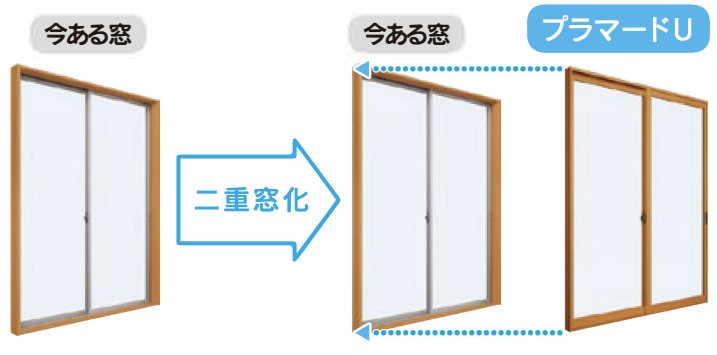

— 補助金活用で —

約50%相当還元

※ 制度の適用には条件があります。

ご相談・見積無料
お気軽にお問い合わせ下さい

当社おすすめ工法 〈業界大手メーカー〉 YKK AP(株)の場合 他メーカーでも施工できます

おすすめその1

**マドリモ内窓
プラマードU**

今ある窓は
そのまま