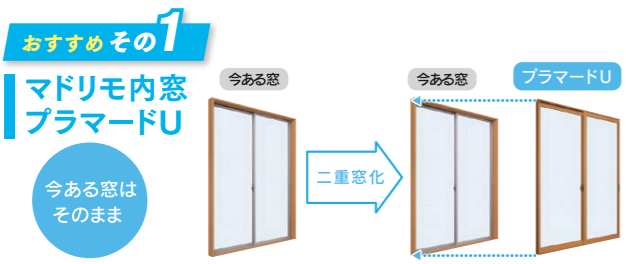

国の補助金活用「先進的窓リノベ事業」

ご存知
ですか?

今ならおトクに 窓リフォームが出来ます

光熱費が高騰している今だからこそ窓をリフォームして冷暖房の節約を!

- 音の伝わる空気をシャットアウト。ローコストで防音性能が格段にUPします
- 工事代金の約50%を還元! (条件有)
- 補助金が交付されるのを待たずにお支払い時に差し引きます!

窓リフォーム
4つのポイント

1. **断熱効果アップ**
   断熱性に優れている素材に変更するため室内の温度を快適に保てます。
2. **電気代の節約**
   断熱性の高い窓を採用すると、エアコン効率が上がるため省エネにもなり、冷暖房費の節約につながります。
3. **結露を抑える**
   外と室内の気温差が大きいと結露が発生しやすくなります。熱の伝わりにくい断熱窓により結露の発生が低減します。
4. **防音・防犯・防音対策**
   窓を2重にすることで音の透過を抑制します。また防犯対策にも役立ちます。

補助金活用で
約50%相当還元
ご相談
見積無料
お気軽に
お問い合わせ下さい

※制度の適用には条件があります。

業界大手メーカーYKK AP(株)の場合
他メーカーでも施工できます

かんたん概算費用シュミレーション

当社、MADOショップHPをご参照ください。かんたん診断にお答えいただいた後、診断結果をもとに専門カウンセラーがオンラインで商品選びをサポートします。

補助金について詳しく知りたい方は「住宅省エネ2024キャンペーン」のホームページをご覧ください。

改良のため予告なく商品の仕様を変更することがありますので、予めご了承ください。本紙上で使用する「マドリモ」「かんたん マドリモ」はYKK AP(株)の出願・登録商標です。

地域一番店の努力と頑張りで快適な住まい作りのお手伝い

(有)ホウジョウアルミ
SINCE 1974

ご相談、ご依頼はお電話から
0120-928-830 ☎055-978-8383

MADOショップ 函南肥田店
田方郡函南町肥田498-3
HP: <http://www.hojo.co.jp/>
定休日/日・祝祭日・第2・第4・第5土曜日・その他
営業時間/9:00~17:00

重量木骨の家
耐震構法 SE構法

御殿場市深沢

新築住宅 完成見学会

自然を享受する家

富士山が見える自然豊かな土地に建てた住宅。余分なものを省いたミニマルな空間に、自然の景色をふんだんに取り入れます。必要なものをシンプルにまとめたからこそ、気持ちの良い空間が広がります。

2024
7/26 fri. — 28 sun.

完全予約制
駐車場完備 | 雨天決行 open 10:00 close 16:00