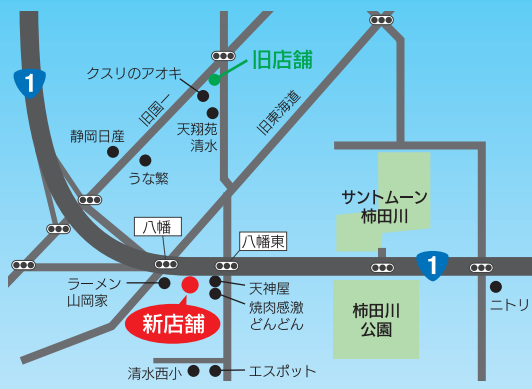

脂肪燃焼プログラム

★電話または窓口にてお申し込み下さい。 [日程] 9/14・10/12・11/9・12/14 (第2土曜日:全4回) [時間] 13:30~14:30 [参加費] 4,800円

有酸素運動・筋トレ・コンディショニングなど様々な運動を取り入れた脂肪燃焼の為の教室

3ヶ月でInBodyの結果がよくなった上位3名の方に景品プレゼント! 参加者全員へプレゼントあり!

静岡県健康福祉交流プラザ

三島市谷田2276 開館時間/9:00~21:00 休館日/毎週月曜日・年末年始

お問い合わせ ☎055-973-7000

詳細はホームページへ 静岡県健康福祉交流プラザ 検索 ホームページ https://shizuoka-koryu-plaza.com

指定管理者/シニアスポーツ 静岡ビル保養グループ

8/26月 AM10:00~

移転グランドオープン

カーナビ検索 駿東郡清水町八幡175-5付近

2輪事業部

取扱ブランド