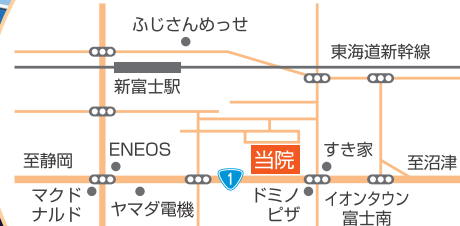

自分に合う入れ歯を 入れ歯の悩み 個別相談会 事前予約制 8名 10月16日(水) 9:00~13:00

祝 | 竣工

【消化器内科・外科】消化器内視鏡学会専門医・指導医

Tomohiko クリニック

富士市柳島

10月1日(火) 開院

9/29(日) 内覧会開催 10:00~15:00(雨天決行)

皆様へのごあいさつをかねて院内を開放いたします。

駐車場21台完備

※駐車場は南北から入場できます

国道1号バイパス線沿い 【ドミノピザ】向かい側 公式サイトはこちら→

一般外来待合室

検査待合室

消化器内科・外科 Tomohiko クリニック

〒416-0932 富士市柳島2-6 ☎0545-60-2400

診療時間	月	火	水	木	金	土
9:00~12:00	○	○	○	○	○	△
15:00~18:00	○	○	○	○	○	/