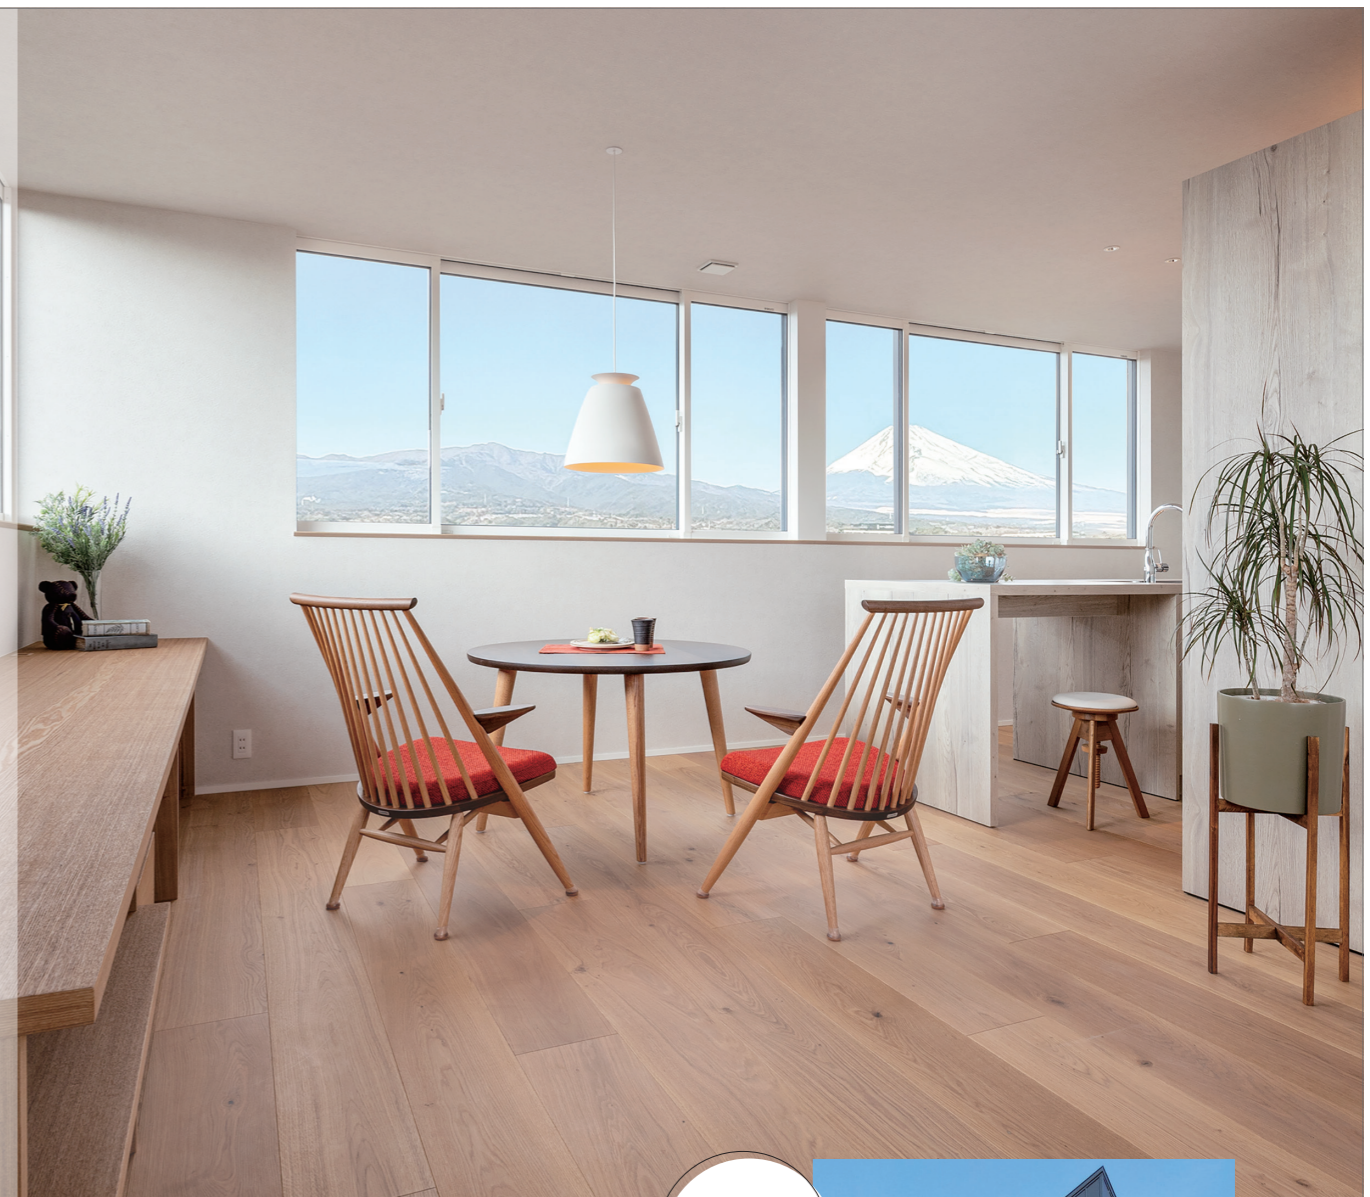

注文住宅

2週連続完成見学会