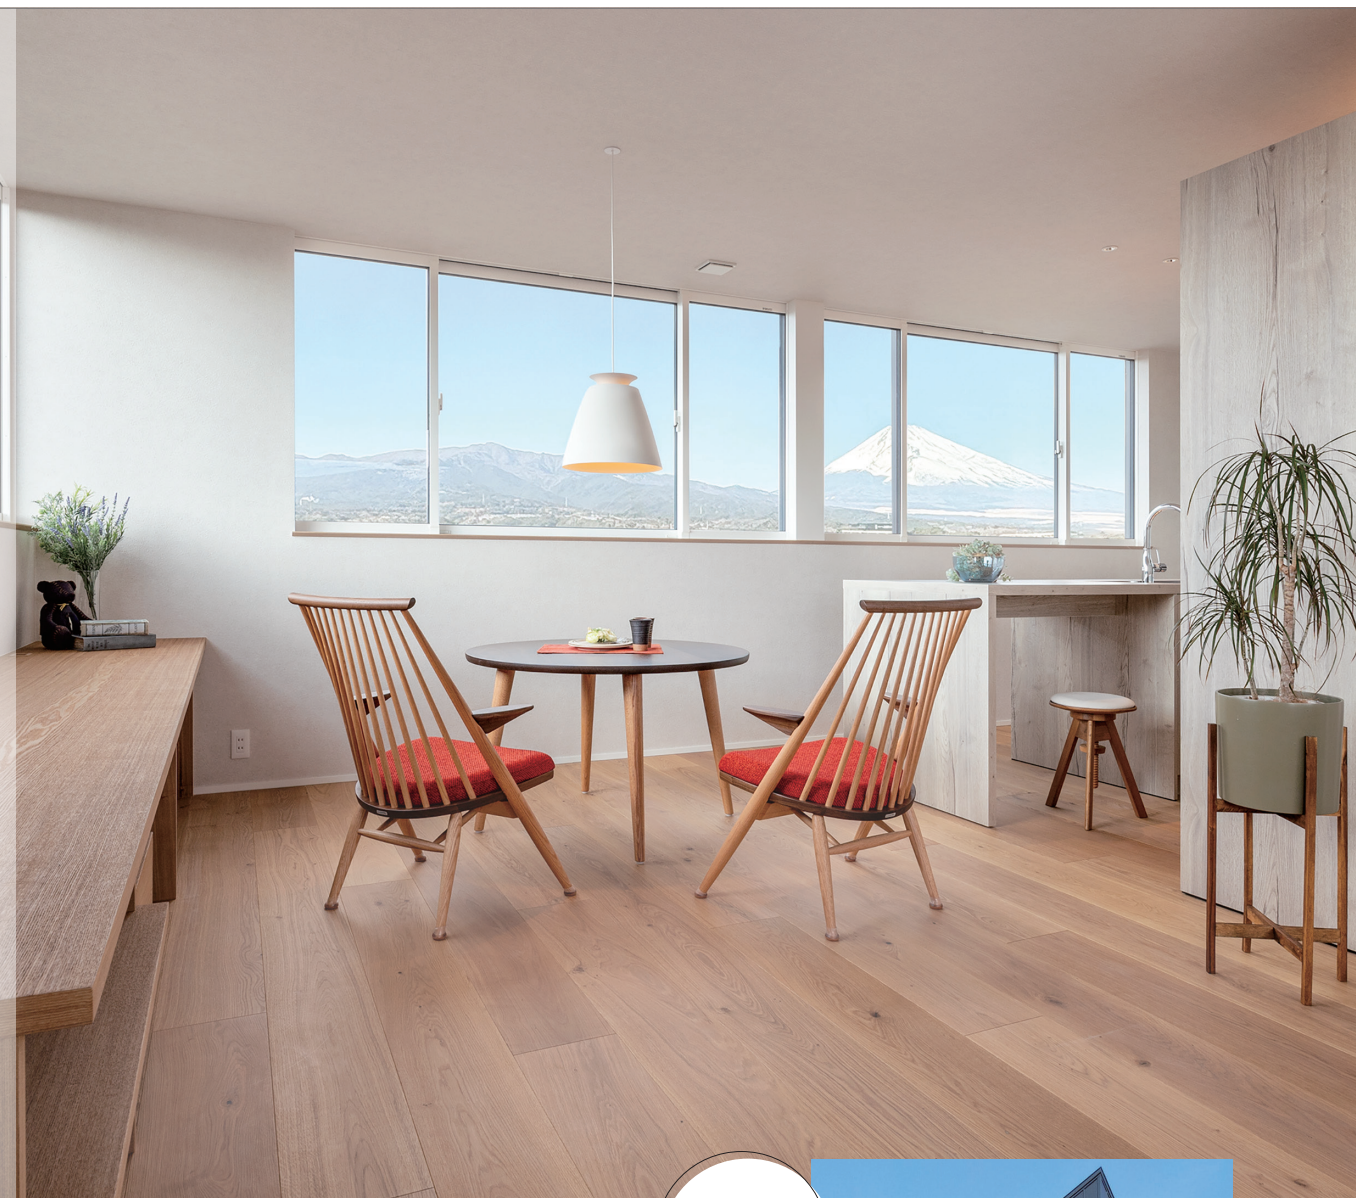

注文住宅

2週連続完成見学会